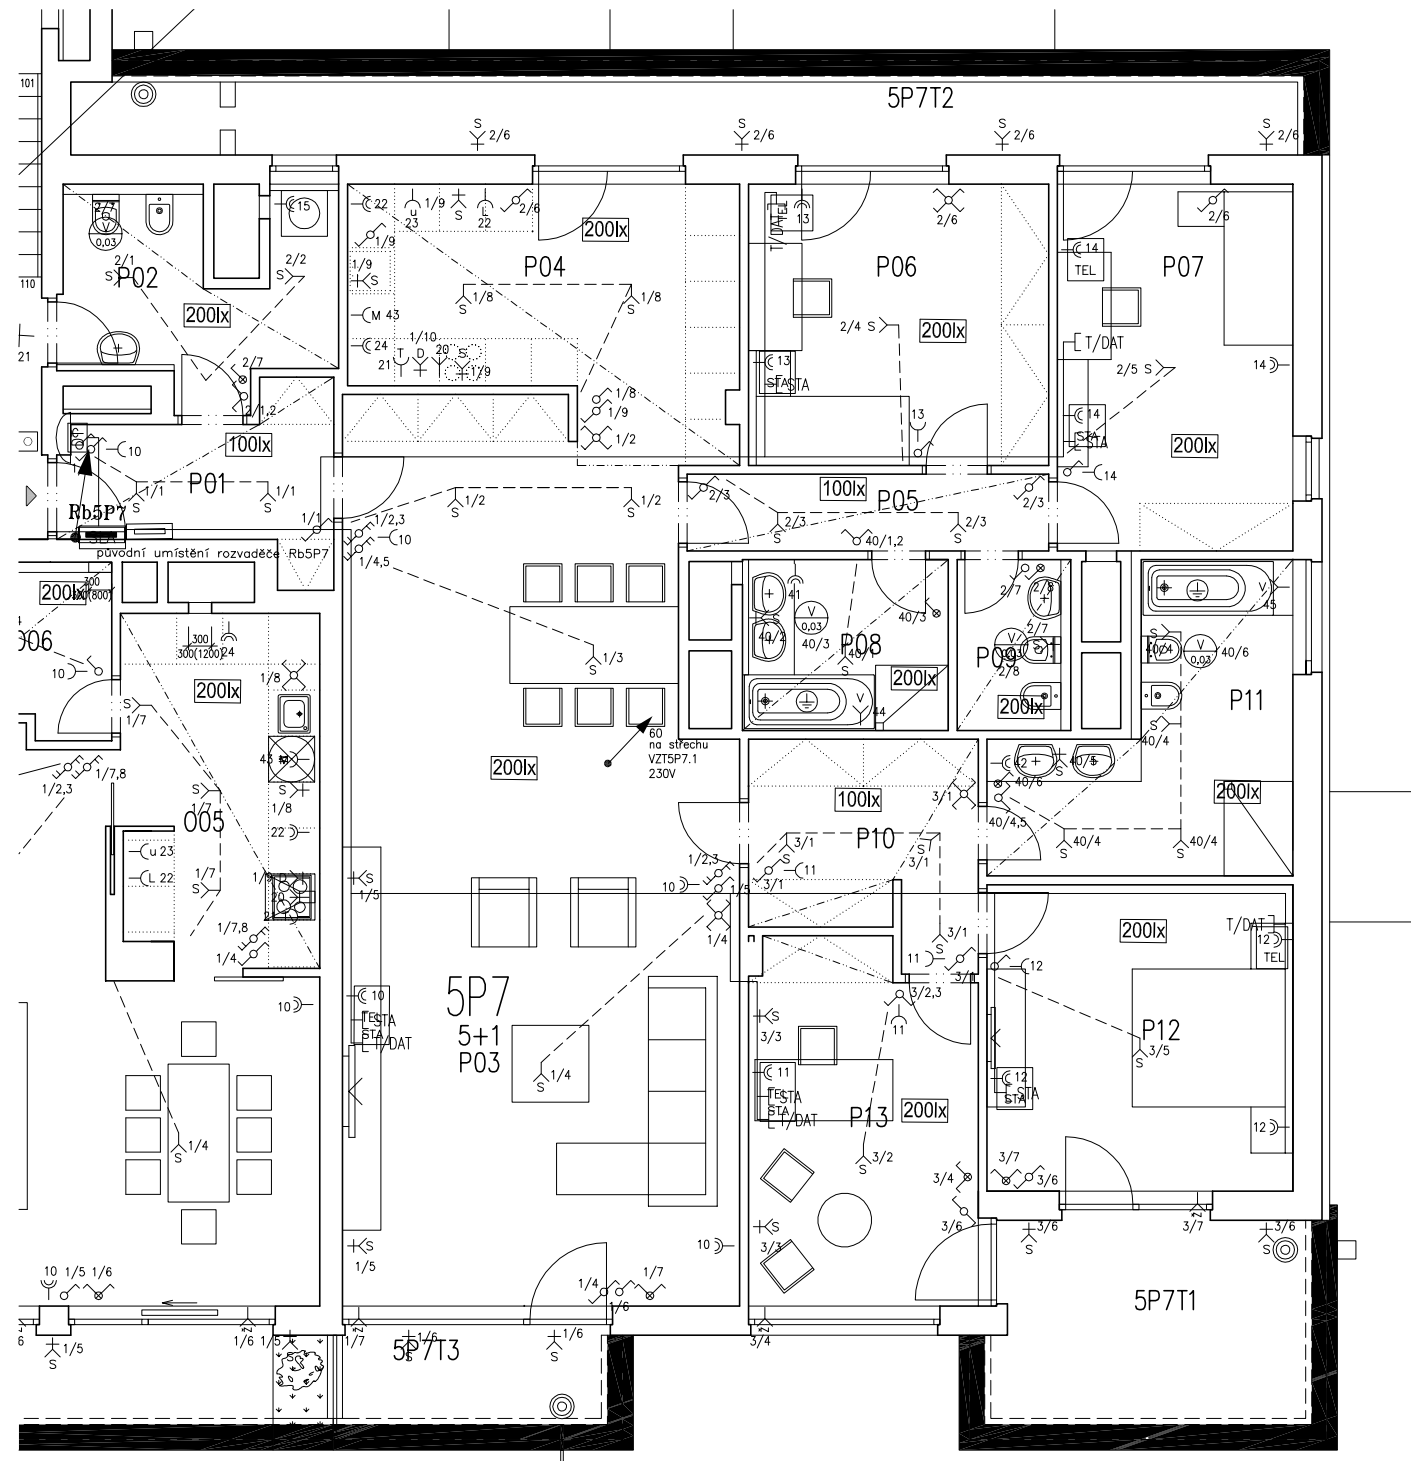

REZIDENCE BELÁRIE MODŘANY - objekt C

BYT 5P7

5.NP

M: 1:100