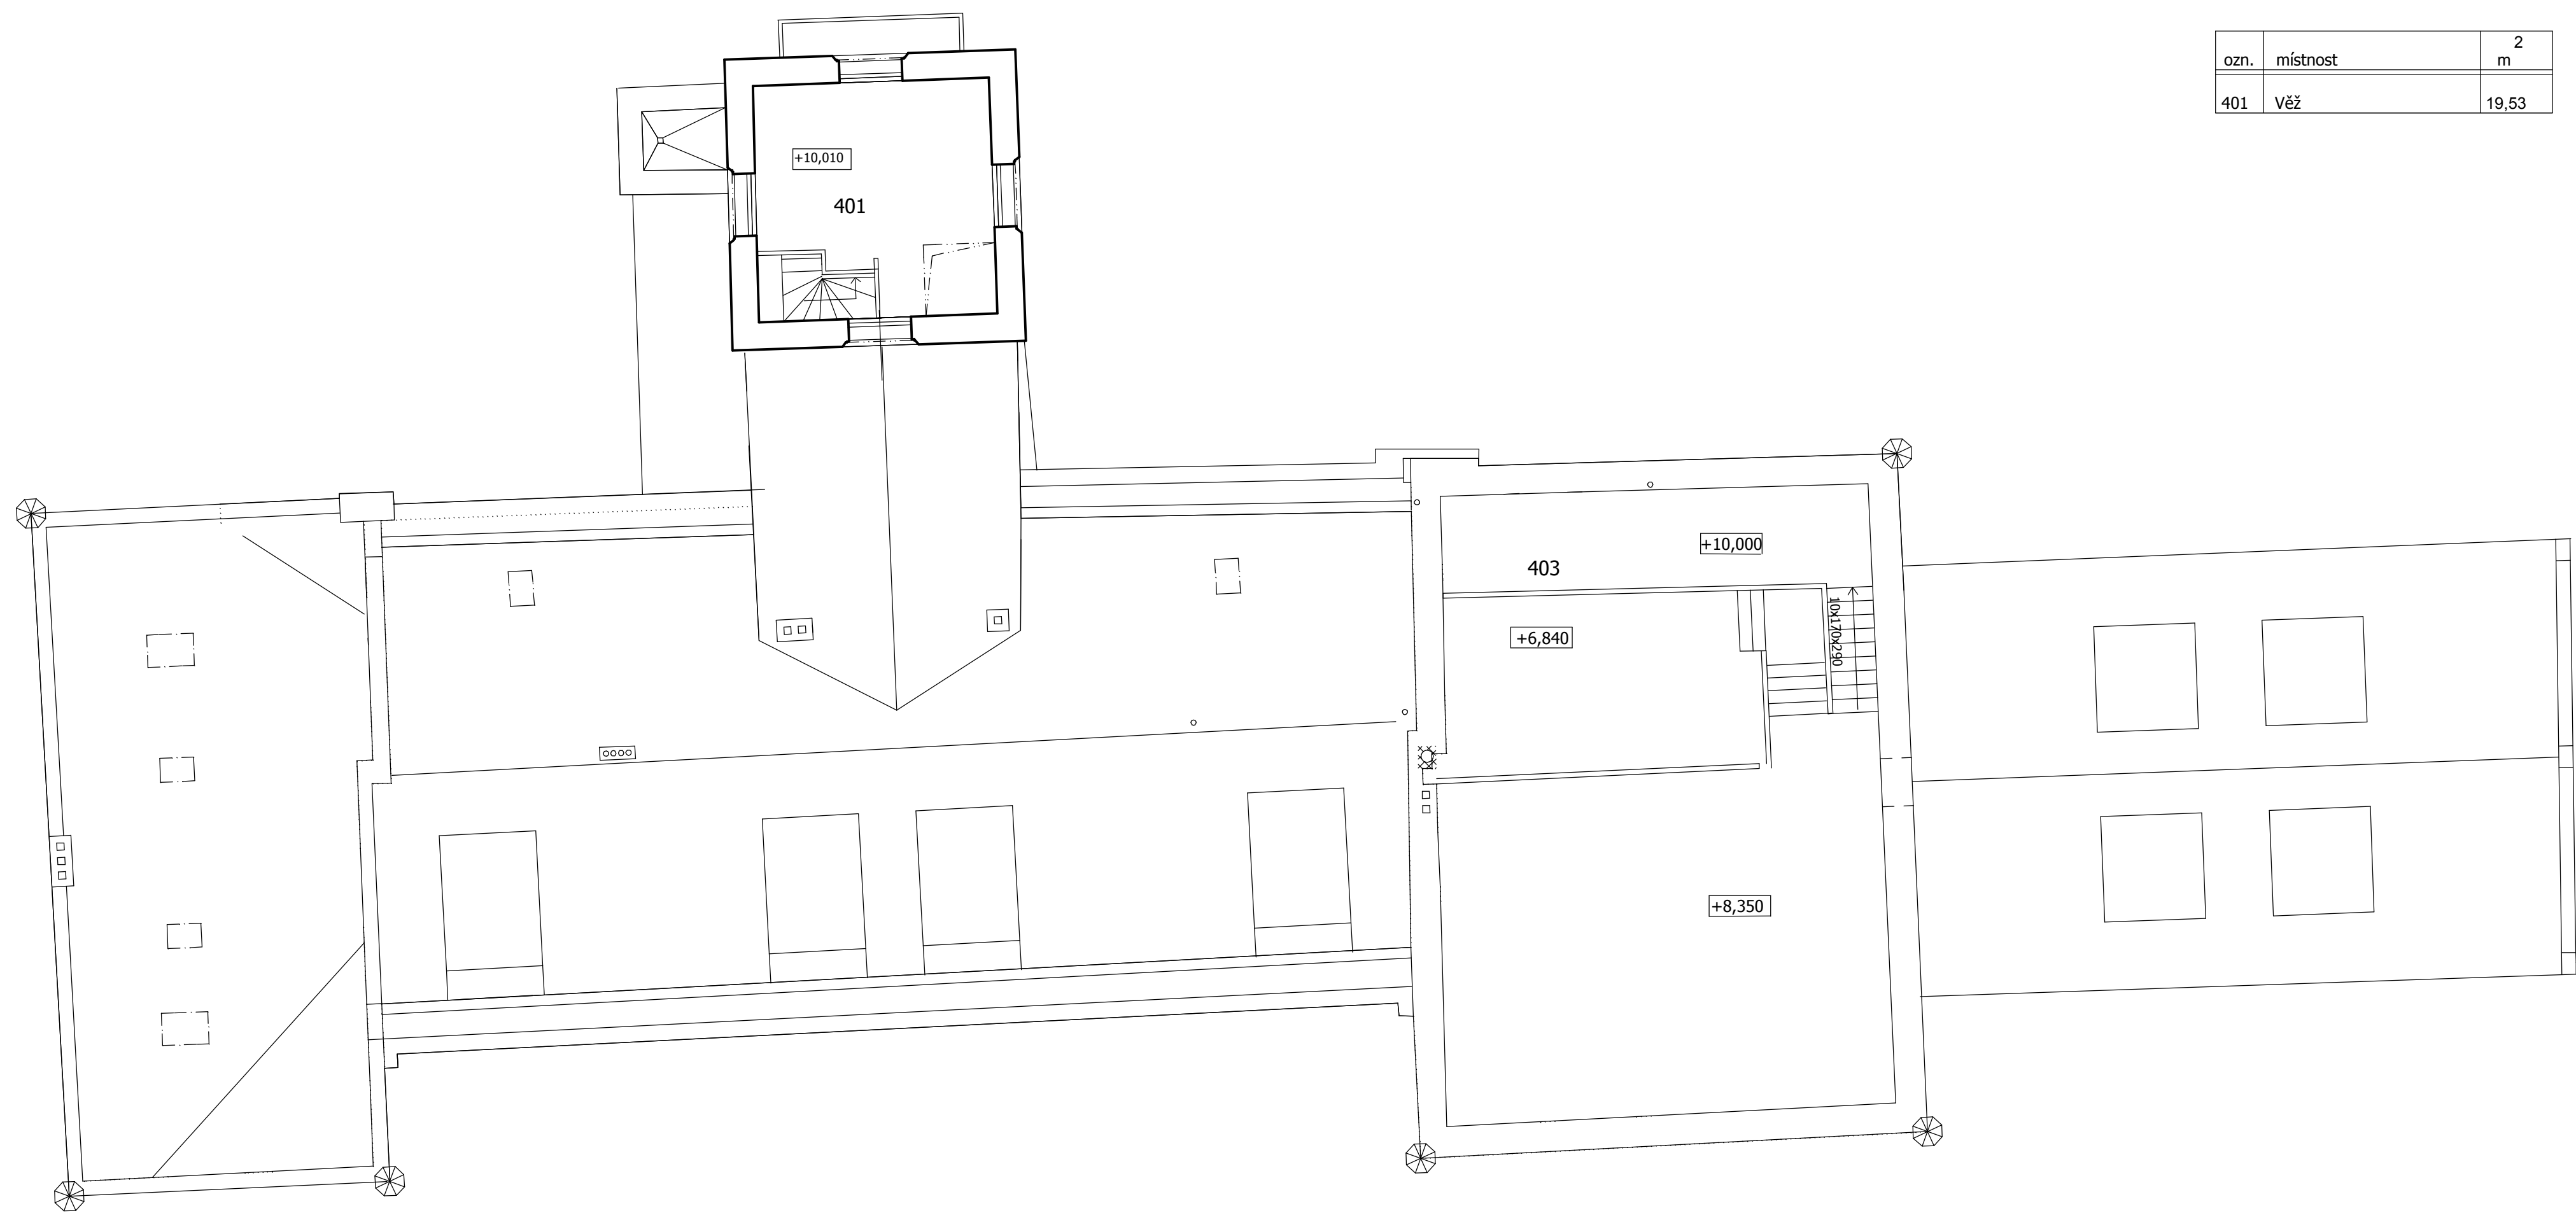

ozn.	místnost	m <sup>2</sup>
201	Pokoj	23,90
202	Koupelna	5,16
203	Pokoj	30,04
204	Koupelna	2,89
205	Rodinný pokoj	25,53
206	Chodba	7,26
207	Šatna	11,36
208	Koupelna	4,72
209	Ložnice	32,00
210	Velká jídelna	36,02
211	Foyer	24,39
212	Kuchyň	19,45
213	Chodba	9,79
214	Salon	35,83
215	Malý sál	22,70
217	Malá jídelna	23,71
220	Hlavní sál	59,11
221	Taneční sál	85,78
222	WC pohotovostní	1,88
223	Výtah osobní	2,70
224	Šatna	11,43
226	Schodiště	23,66
228	Terasa	105,32
229	Spíž	1,89
230	WC muži	1,49
231	WC ženy	2,26

ozn.	místnost	m <sup>2</sup>
301	Pokoj	24,62
302	Koupelna	5,15
303	Předsíň	4,09
304	Pokoj	23,66
305	Koupelna	5,53
306	Předsíň	2,34
307	Chodba	6,13
310	Chodba	42,95
311	Ochoz	12,52
312	Respirium	19,28
313	Pokoj	15,42
314	Předsíň	1,42
315	Koupelna	5,40
316	Pokoj	13,61
318	Koupelna	5,50
319	Pokoj	14,13
320	Předsíň	1,65
321	Koupelna	5,79
322	Pokoj	17,07
323	Předsíň	2,28
324	Koupelna	4,23
325	Střešní ter.-spod.úroveň	20,20
327	Střešní terasa	69,99
329	Sauna	8,12
330	Předsíň	9,98
331	WC	1,80
332	Sprcha	1,80
333	Klubová místnost	34,03
335	Předsíň	2,39
336	Koupelna	2,89
337	Schoz prádla	2,21
338	Sklad sezon.nábytku	4,61
339	Balkon	3,02
340	Balkon	
341	Sociální zařízení	
342	Předsíň	

ozn.	místnost	m <sup>2</sup>
101	Obývací pokoj	32,58
102	WC správce	2,04
103	Koupelna	3,05
104	Ložnice	20,24
105	Fitness	18,02
106	Koupelna	2,52
107	Předsíň	6,57
108	Kancelář správce	9,23
109	Technické vybavení	8,36
110	Chodba	35,55
111	Prádelna	12,35
112	Salonek 1	32,49
113	Salonek 2	20,57
114	Předsíň	17,79
115	Vstup do sklepa	1,29
116	Kaple	25,73
118	Přípravna -kuch. kom.	18,21
119	Bazén	76,39
120	Soc.zařízení	3,01
121	Přip. TUV, tep. čerpadlo	21,91
122	Výtah osobní	2,62
124	Terasa	36,83
125	Průjezd, průchod	19,12
126	Vstupy hospodářské	
127	WC pohotovostní	1,82
128	Předsíň	3,84
131	Soc.zařízení	2,14
132	Předsíň	1,61
133	Předsíň	2,09
136	Schodiště	21,64

ozn.	místnost	m <sup>2</sup>
401	Věž	19,53